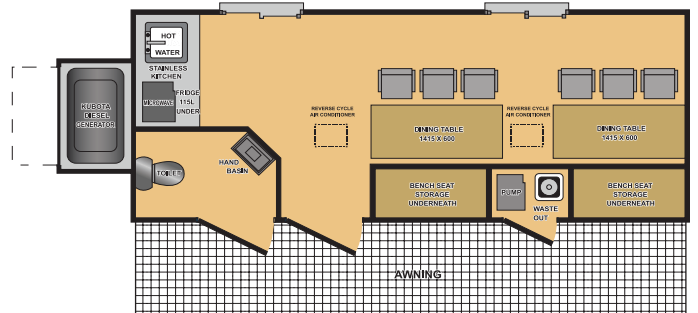

**MTE  
Floorplan**

**MTEL  
Floorplan**

**MTELO  
Floorplan**

**HIRE Australia Wide 1300 572 573**

\*Wagga Wagga \*Marulan \*Orange \*Silverwater \*Tamworth \*Roma \*Emerald

**MT1**

**MT1  
Floorplan**

**MT2**