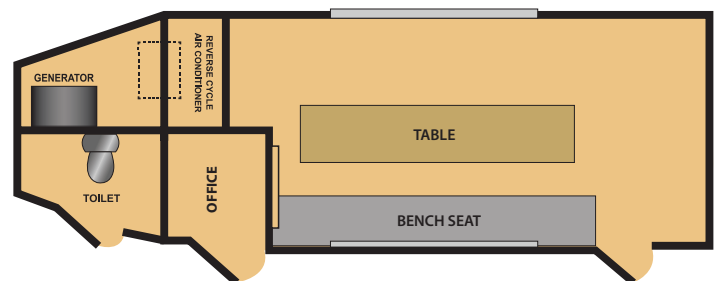

**MTE  
Floorplan**

**MTEL  
Floorplan**

**MTELO  
Floorplan**

**HIRE Australia Wide 1300 572 573**

\*Wagga Wagga \*Marulan \*Orange \*Silverwater \*Tamworth \*Roma \*Emerald

**MT1**

**MT1  
Floorplan**

**MT2**