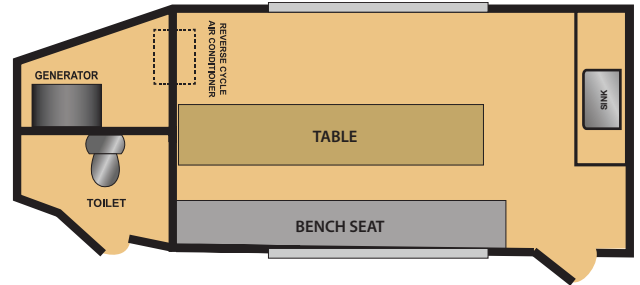

**MTE  
Floorplan**

**MTEL  
Floorplan**

**MTELO  
Floorplan**

**HIRE Australia Wide 1300 572 573**

\*Wagga Wagga \*Marulan \*Orange \*Silverwater \*Tamworth \*Roma \*Emerald

**MT1**

**MT1  
Floorplan**

**MT2**